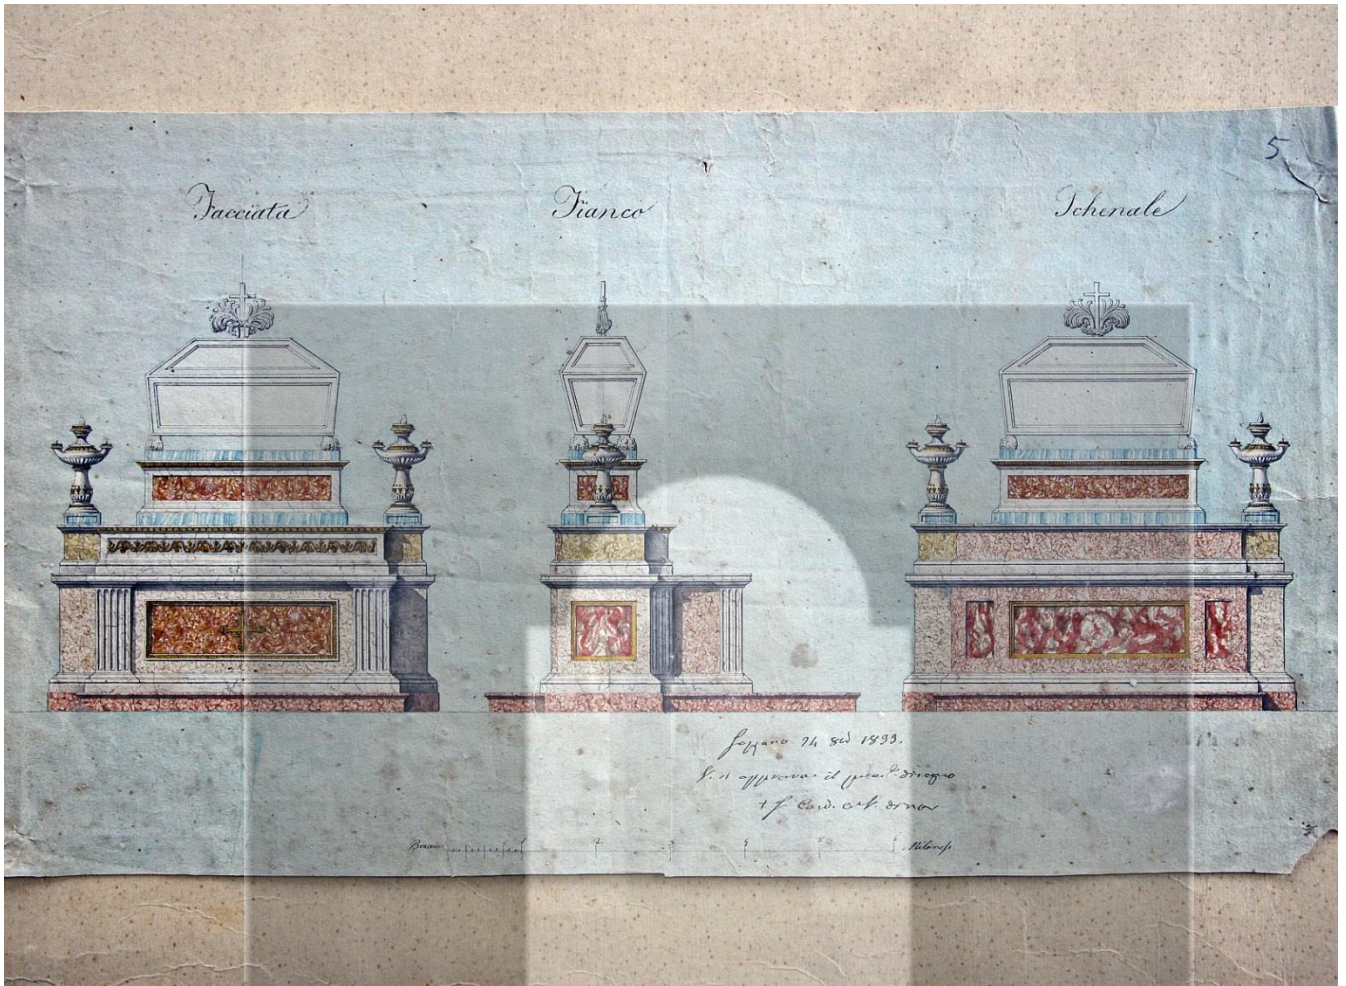

Appendice

Fotografie di alcuni progetti

Giovanni Molli

e

Stefano Molli

Giovanni Molli
 Domodossola – Collegio Mellorio (1843-1845)
 Scheda GM 45

Giovanni Molli
Cressa (NO) - Tabernacolo (1833)
Scheda GM 44

FONDAZIONE
MARAZZA

FONDAZIONE
MARAZZA

Stefano Molli
Nebbiuno, fraz. Tapigliano (NO) –
Tomba famiglia Majoni (899-1911)
Scheda SM 89

Stefano Molli
Torino – Palazzina e Tipografia Marietti
(1892-1895)
Scheda SM 131

Scala 1:100

PALAZZINA - TIPOGRAFIA MARIETTI

Prospetto verso Via Legnano, 20

Torino 29-11-92

Scala 1:100

1. Tipografia
 2. Direzione
 3. Bottega
 4. Ingresso opere
 5. Sala al piano terra
 6. Sala alla Legatoria
 7. Sala al piano terra
 8. Sala al piano terra
 9. Sala al piano terra
 10. Sala al piano terra
 11. Sala al piano terra
 12. Sala al piano terra
 13. Sala al piano terra
 14. Sala al piano terra
 15. Sala al piano terra
 16. Sala al piano terra
 17. Sala al piano terra
 18. Sala al piano terra
 19. Sala al piano terra
 20. Sala al piano terra
 21. Sala al piano terra
 22. Sala al piano terra